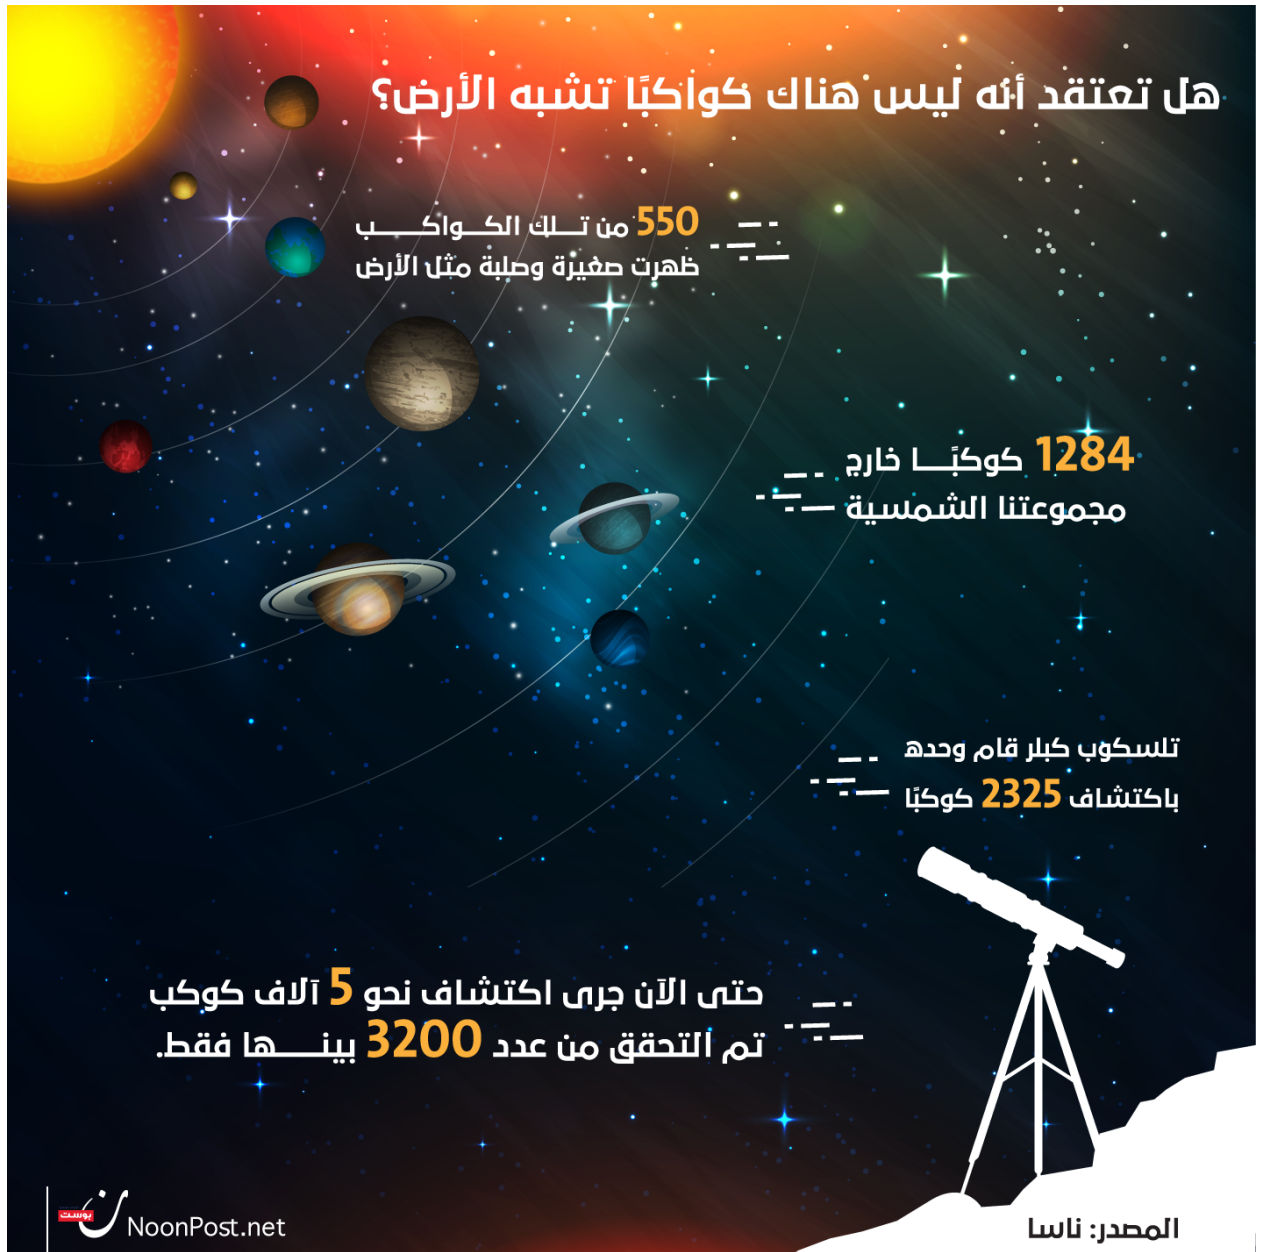

إنفوجرافيك: هل تعتقد أنه ليس هناك كواكبًا تشبه الأرض؟

كتبه فريق التحرير | 23 مايو, 2016

هل تعتقد أنه ليس هناك كواكبًا تشبه الأرض؟

550 من تلك الكواكب
ظهرت صغيرة وطيبة مثل الأرض

1284 كوكبًا خارج
مجموعتنا الشمسية

تلسكوب كبلر قام وحده
باكتشاف 2325 كوكبًا

حتى الآن جرى اكتشاف نحو 5 آلاف كوكب
تم التحقق من عدد 3200 بينها فقط.